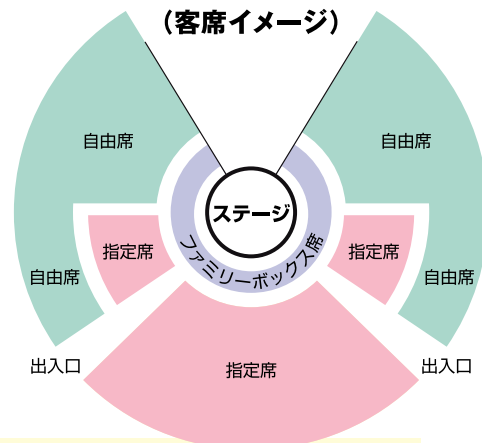

#### 指定席で観たい

必ず座れる指定席付入場券  
(入場券と座席指定がセット)

(大人1名3,100円、子ども1名1,800円)

または

お持ちの前売券  
(または当日券)

+

指定席  
(1名様600円)

#### ファミリーボックスで

前売券  
(または当日券)

前売券  
(または当日券)

+

ファミリー  
ボックス券

人数分の前売券または当日券

※購入方法は下記参照

指定席・ファミリーボックスおよび当日券(自由席)は当日会場窓口にて一部販売いたします。

#### リングサイドで楽しみたいなら ファミリーボックス

■最大4名様までのお客様:4,000円追加

4人まで座れるファミリーボックスなら、ステージに最も近いリングサイドで大迫力のサーカスを楽しむことができます。家族やグループにオススメ!スペシャルシートでちょっぴりセレブな気分を味わいましょう。